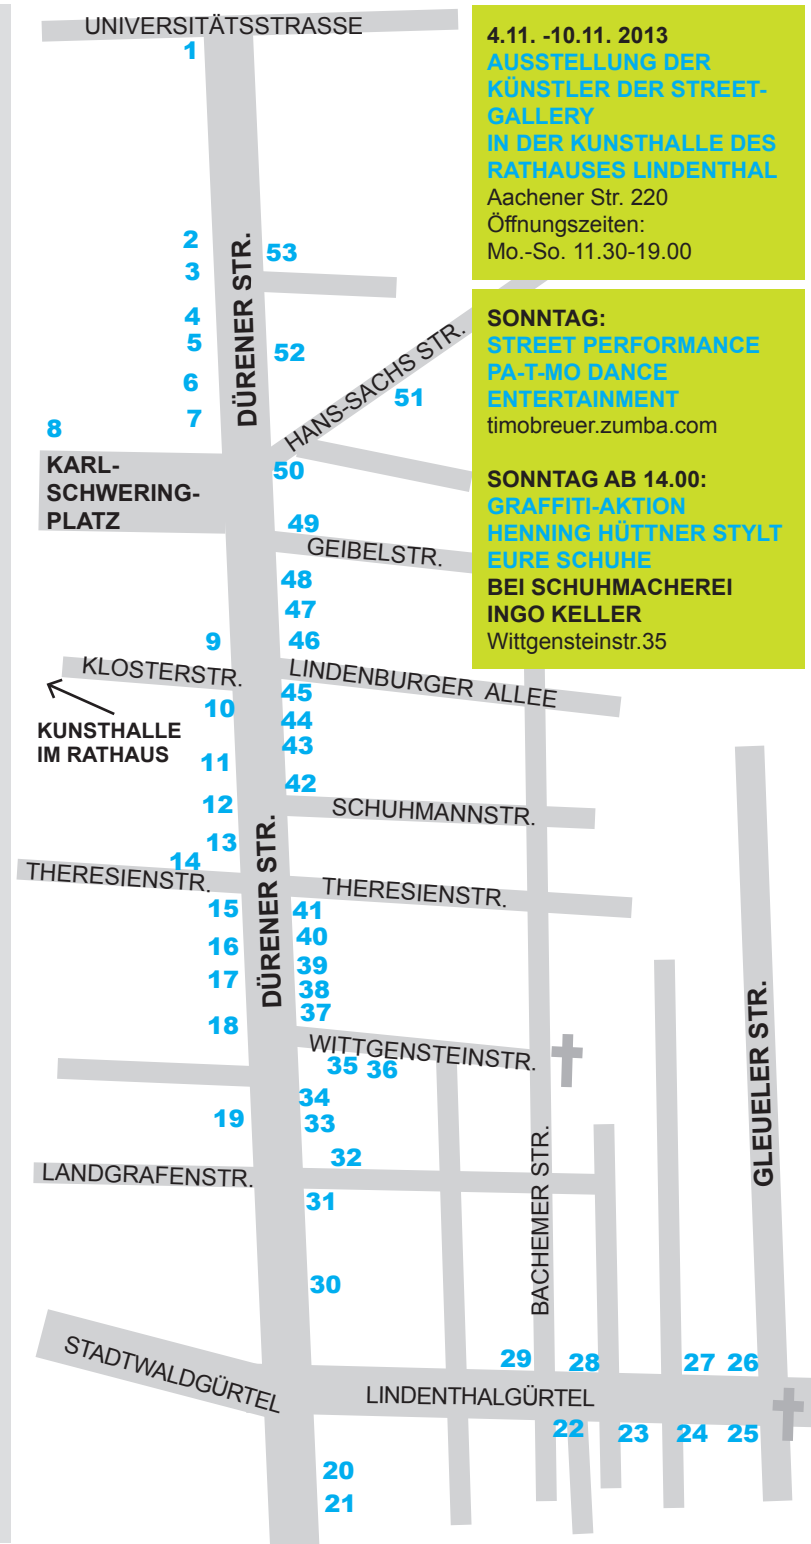

14. **MELA CHU | Contemporary Art**
  mela-chu.jimdo.com
  LINDENKIOSK | Theresienstr. 72 | Tel. 29 00 55 99
15. **GISELA GROSS | Malerei**
  atelier-gisela-gross.de
  BESTATTUNG DAHLMAYER | Dürener Str. 211-213 | Tel. 940 81 00
16. **WILFRIEDE DOPPELFELD | Malerei**
  doppelfeld@grafik187.net
  DIE BRILLE | Dürener Str. 211 | Tel. 940 39 40
17. **ANDREA AHLBRECHT | Interior Design meets Art**
  c-choices.com
  SOMEWEAR | Mode | Dürener Str. 217-219 | Tel. 29 02 08 33
18. **RUTH MATTHAEI, SYLVIA SPYRA | Malerei, Skulpturen**
  jr.matthaei@web.de, info@sylviaspyra.de
  KÖTTGEN HÖRAKUSTIK | Dürener Str. 229 | Tel. 40 43 43
19. **JANNI JANDA | Skulpturen**
  janni-janda.de
  IMMOBILIEN GALERIE | Dürener Str. 241 | Tel. 94 19 23 60
20. **BERND MÜLLER | Skulpturen**
  ab_mueller@t-online.de
  FÄLKENBURG APOTHEKE | Dürener Str. 252 | Tel. 943 93 34
21. **HUBERT WICHELMANN | Fotopaintings, Fotografie, Malerei**
  fotopaintings.de, galerie-hubert-wichelmann.de
  CAFÉ BONNEN | Dürener Str. 252 | Tel. 54 29 00
22. **GÖTZ GROTHUS | Fotografie**
  grothus-fotoart@web.de
  RAUM UND LICHTPLANUNG | Raumausstattung | Lindenthalgürtel 75 | Tel. 999 17 42
23. **RIMA MARDAM BEY | Malerei**
  mardambey.de
  PRISMA APOTHEKE | Lindenthalgürtel 63 | Tel. 43 79 79
24. **HILDEGARD WOLLSEIFEN | Malerei**
  Tel. 0221-46 34 44
  MERKUR APOTHEKE | Lindenthalgürtel 49 | Tel. 43 29 33
25. **SUSANNE KATHARINA OPHEYS | Malerei**
  susanne-opheys@web.de
  BUSCH BESTATTUNGEN | Lindenthalgürtel 41 | Tel. 40 29 94
26. **HANNE LINDEN | Malerei**
  hanne.linden@gmx.net
  RADERMACHER FRISUREN | Lindenthalgürtel 52 | Tel. 400 26 43
27. **ANNELIE & UWE HOFFMANN'S | Fotografie**
  hoffmanns-koeln@t-online.de
  OPTIK MÜLLER | Lindenthalgürtel 56 | Tel. 40 17 30